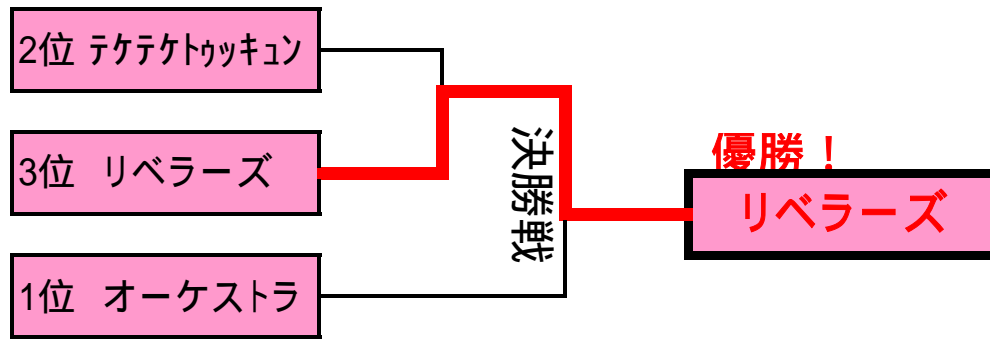

リーグ表【OVER30】

Aグループ

	オーケストラ	こぶます	テケテケトウッキュン	新宿AIDS	リベラーズ	勝点	得点	失点	得失点差	順位
オーケストラ		1-0	1-0	0-0	2-1	10	4	1	3	1
こぶます	0-1		1-1	0-6	0-6	1	1	14	-13	5
テケテケトウッキュン	0-1	1-1		2-1	2-1	7	5	4	1	2
新宿AIDS	0-0	6-0	1-2		0-1	4	7	3	4	4
リベラーズ	1-2	6-0	1-2	1-0		6	9	4	5	3

各リーグ上位3チームが決勝進出(1位はシード)。 敗退チームはフレンドリーマッチ

決勝トーナメント【OVER30】

フレンドリーマッチ