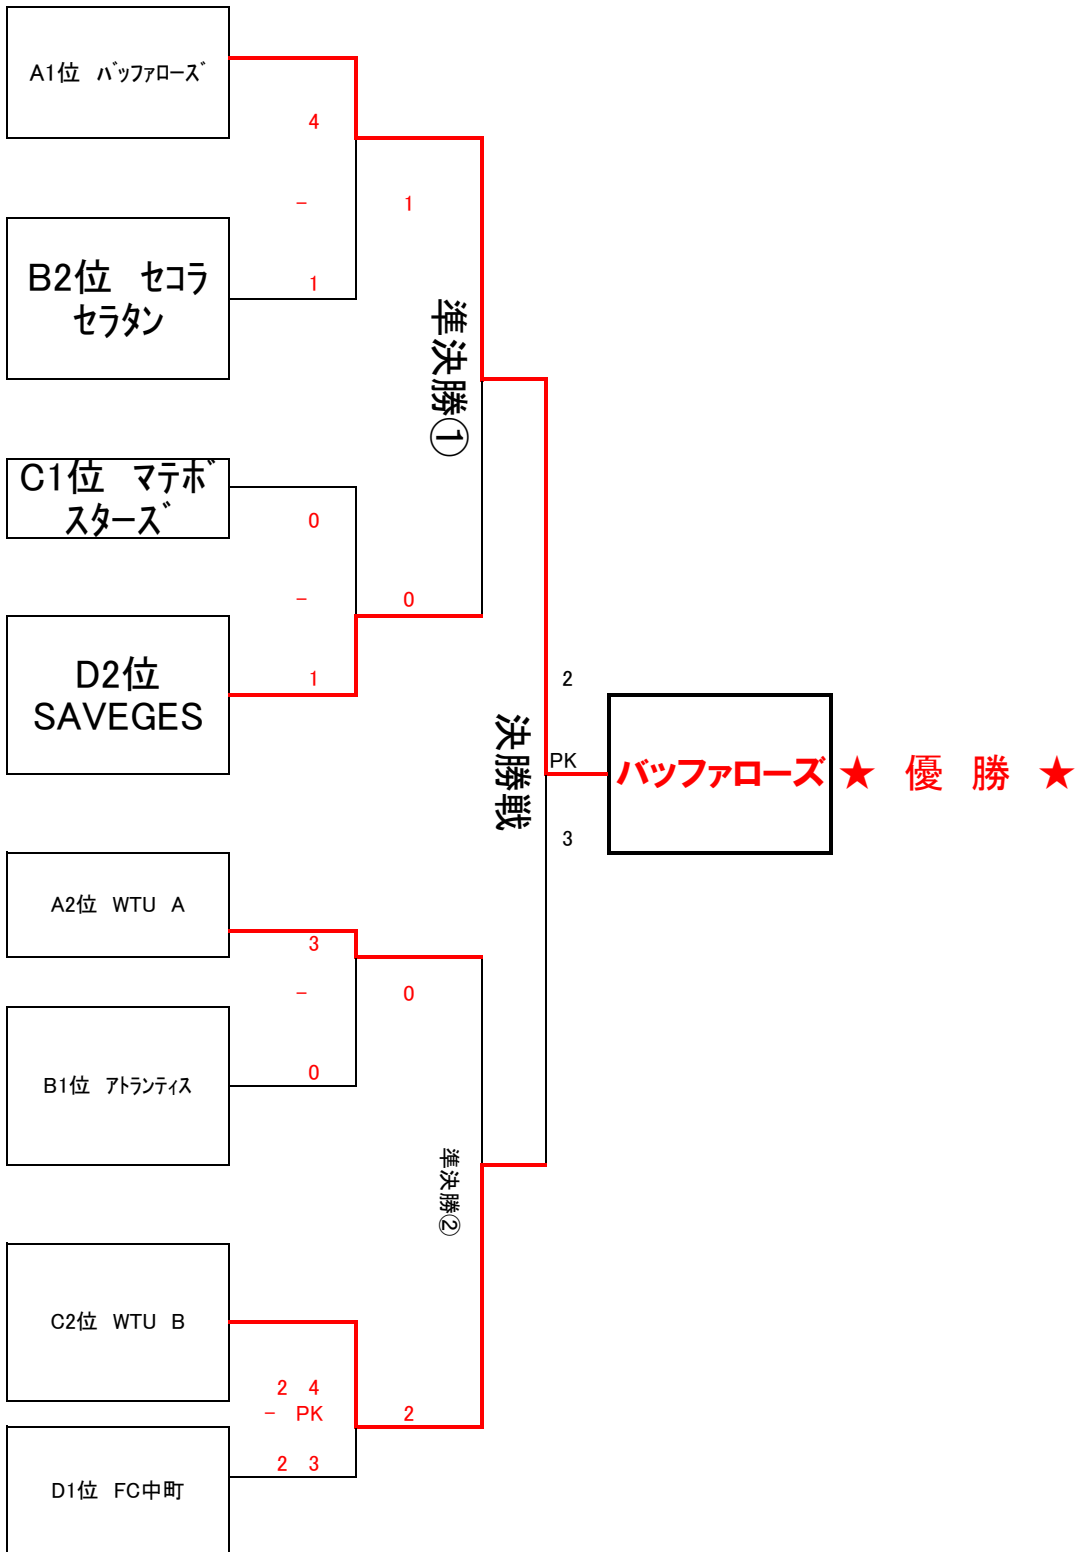

リーグ表【ビギナークラス】

■Aグループ

	ACT	WTU A	クラブ ユニバ	ハッファローズ ①	勝点	得点	失点	得失点差	順位
ACT		1-1	2-1	0-1	4	3	3	0	3
WTU A	1-1		1-1	1-0	5	3	2	+1	2
クラブ ユニバ	1-2	1-1		0-4	1	2	7	-5	4
ハッファローズ ①	1-0	0-1	4-0		6	5	1	+4	1

■Bグループ

	FC はにまるくん	アトランティス	ドーベルマン FC	セコラ セラタン	勝点	得点	失点	得失点差	順位
FC はにまるくん		0-4	2-1	1-2	3	3	7	-4	3
アトランティス	4-0		2-0	1-0	9	7	0	+7	1
ドーベルマン FC	1-2	0-2		0-0	1	1	4	-3	4
セコラ セラタン	2-1	0-1	0-0		4	2	2	0	2

■Cグループ

	WTU B	FC リバティ	マテホスターズ	FC ハーフ&ハーフ	勝点	得点	失点	得失点差	順位
WTU B		2-0	1-3	3-0	6	6	3	+3	2
FC リバティ	0-2		0-0	3-0	4	3	2	+1	3
マテホスターズ	3-1	0-0		2-1	7	5	2	+3	1
FC ハーフ&ハーフ	0-3	0-3	1-2		0	1	8	-7	4

■Dグループ

	SAVAGES	MST	6+9	FC 中町	勝点	得点	失点	得失点差	順位
SAVAGES		5-0	1-1	1-1	5	7	2	+5	2
MST	0-5		0-8	0-4	0	0	17	-17	4
6+9	1-1	8-0		1-2	4	10	3	+7	3
FC 中町	1-1	4-0	2-1		7	7	2	+5	1

各グループ1位+2位のみ決勝トーナメント進出です。

決勝トーナメント【ビギナークラス】

チーム対抗ドリブルレース【ビギナークラス】

ルール

- ① 1チーム2人選出してください。
- ② 1人ずつドリブルしてもらい、2人目が終了した順位を競います
- ③ グループ予選1位通過のチームが決勝戦に出場できます。
- ④ 決勝戦も同様のルールです。優勝チームにはプレゼントあり！！